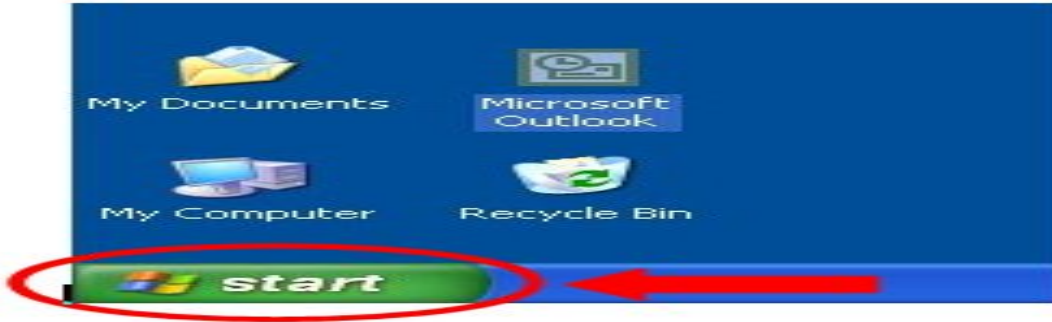

## How Can I !? كيف أستطيع

Q. Turn off my computer? اطفاء جهاز الكمبيوتر

- A. 1. Click the "start" button on the lower right of the computer screen. اضغط "ابدا"  
2. Click "Turn Off Computer". اضغط على "اطفى الكمبيوتر"  
3. Click "Turn Off" in the confirmation window. اضغط "اطفى الكمبيوتر" في نافذة التأكيد