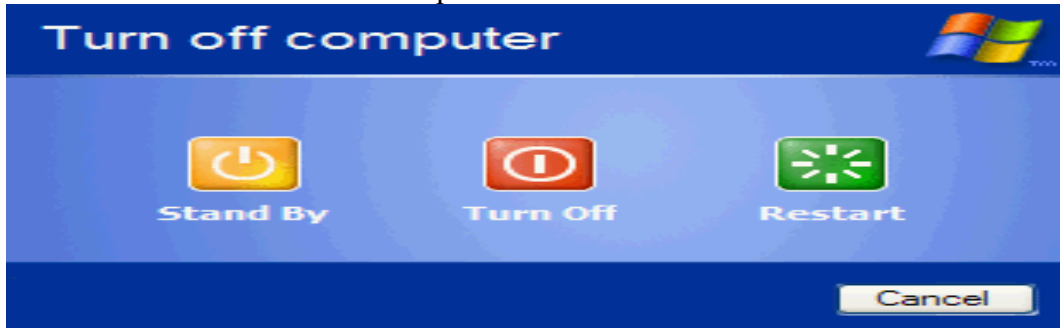

Step 3. الخطوة الثالثة